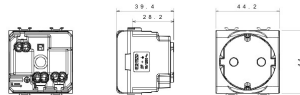

DIMENSIONAL