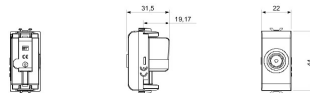

DIMENSIONAL

STANDARDS/APPROVALS

GEWISS S.p.A. Via A. Volta, 1
24069 Cenate Sotto - Bergamo - Italy
tel. +39 035 94 61 11 fax +39 035 94 69 09

www.gewiss.com
sat@gewiss.com
Last update 30/04/2022

Data, measures, designs and pictures are shown only as informative purposes, and could be changed without previous notice