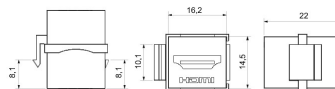

Categorie	Priză de date	Descriere	Manșon HDMI
Tip	Mamă/Mamă	Compatibilitate	Keystone Jack
Electrocod	3722		

DIMENSIONAL

STANDARDS/APPROVALS

GEWISS S.p.A. Via A. Volta, 1
24069 Cenate Sotto - Bergamo - Italy
tel. +39 035 94 61 11 fax +39 035 94 69 09